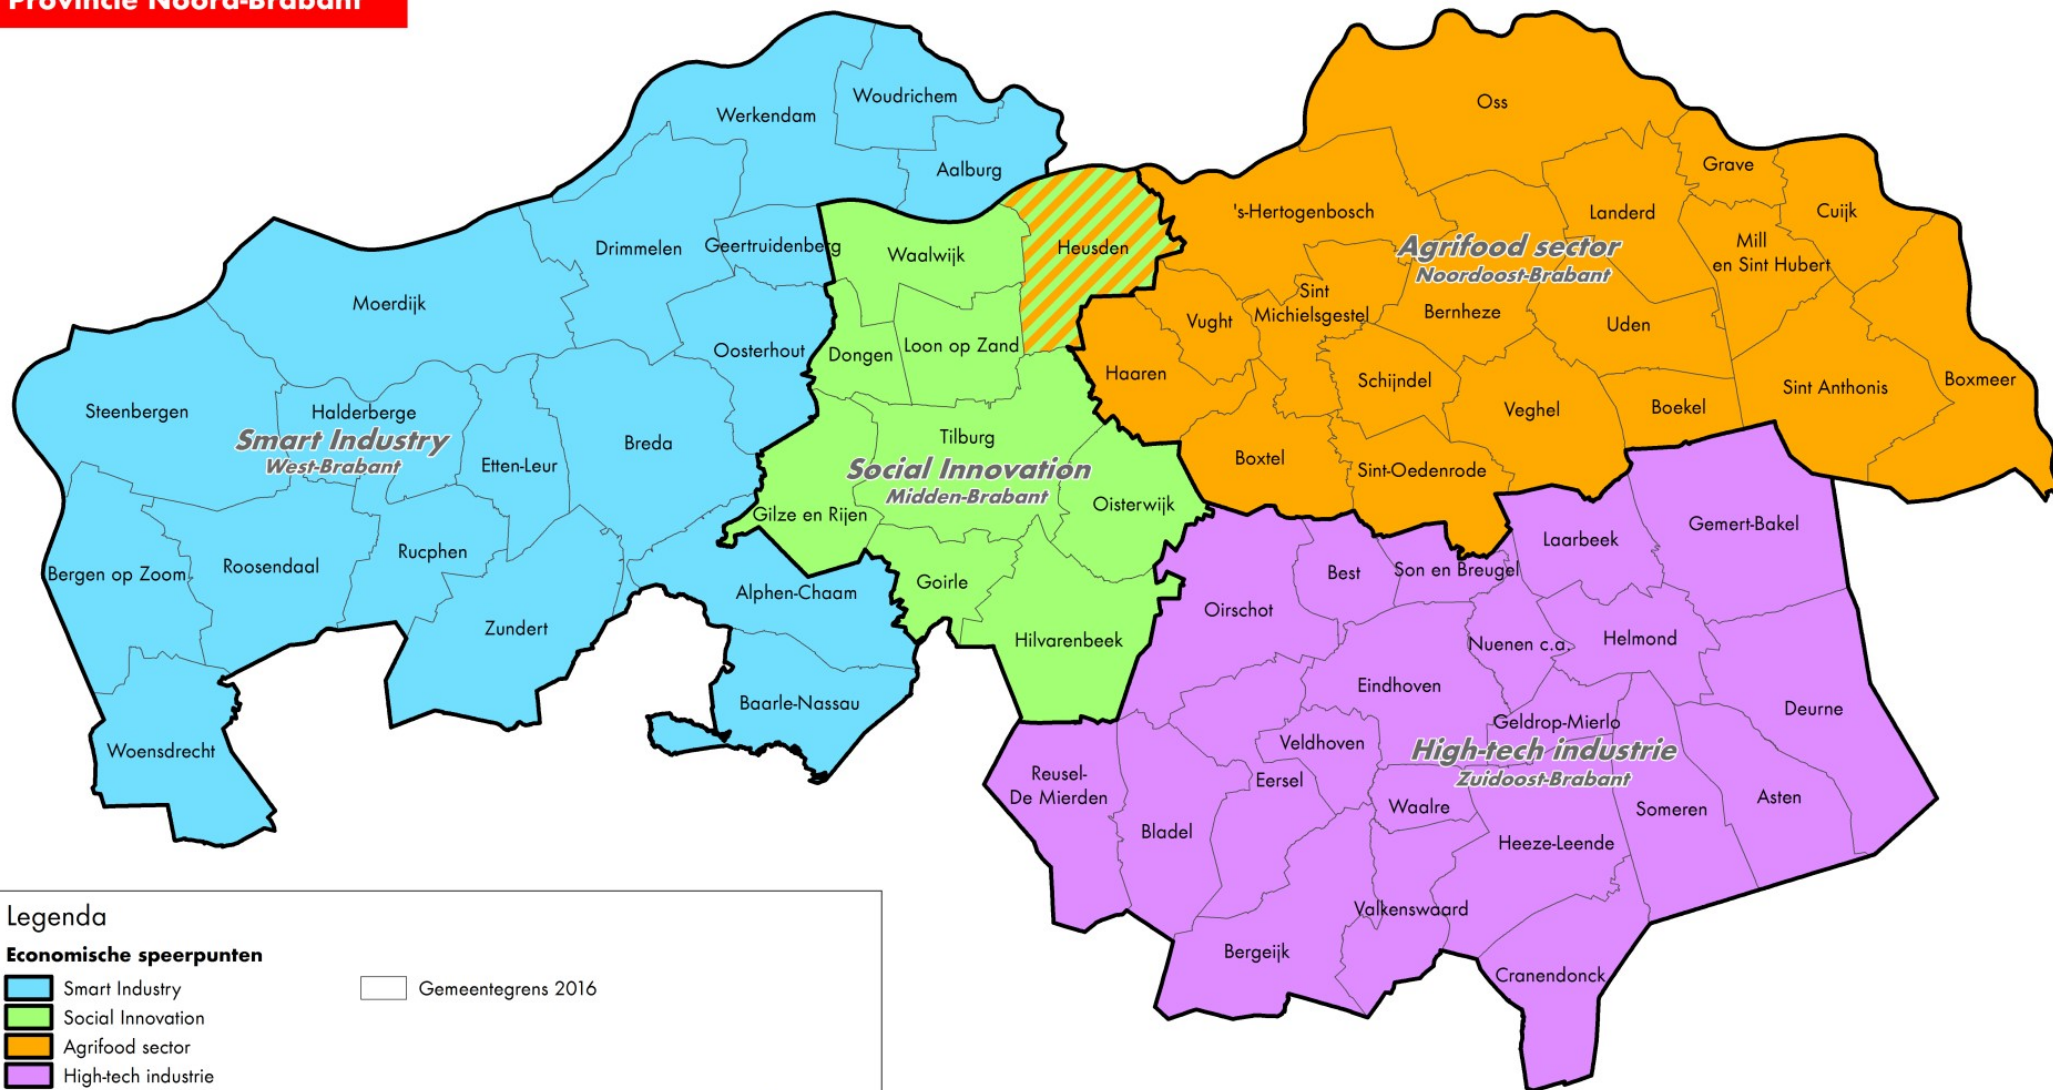

# Economische speerpunten

## Provincie Noord-Brabant

### Legenda

#### Economische speerpunten

- Smart Industry
- Social Innovation
- Agrifood sector
- High-tech industrie

Gemeentegrens 2016

Ondergrond: Copyright © 2016 Dienst voor het kadaster en de openbare registers, Apeldoorn  
Opmaak: Afdeling DGI, juli 2016, tekeningnummer 28.389